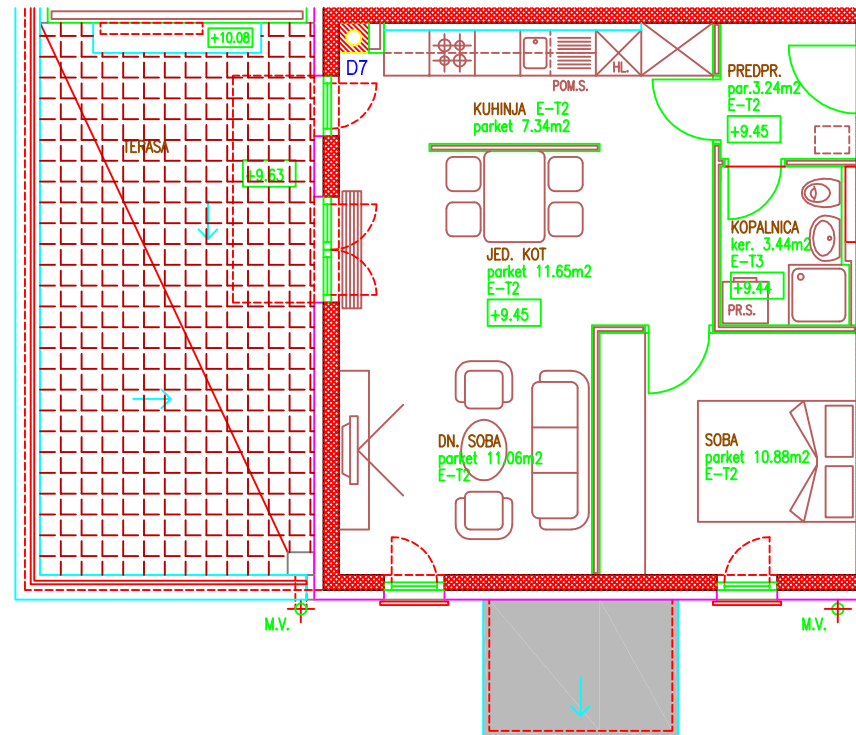

„ČEBELICA“

M 1:100

STANOVANJE S14

predprostor	3,24
kopalnica	3,44
kuhinja	7,34
jedilni kot	11,65
dnevna soba	11,06
soba	10,88
skupaj:	47,61
terasa	27,92
skupaj:	75,53
shramba SH2 v II. kleti	3,11
parkirni prostor PP	